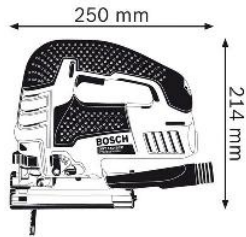

## 瑞士博世曲線鋸 GST150BCE Bow Handle Jigsaw

-免工具鋸片夾持系統可輕鬆迅速地更換鋸片

-符合人體工學的把手區域具有軟質握把面，達到最佳工作舒適度

-4段擺動，可因應精細到粗糙的各種切割需求

-電子預選速度

Suitable for wood, plasterboard, sandwich materials, pipes, metal

Power Input 780W

Stroke rate 500-3100rpm

Stroke length 26mm

Cutting Depth 150/20/10mm

Bevel function up to 45 degrees

Net Weight 2.7kg

Gross Weight 6kg

配件: Bosch 博世積梳片

Made in Switzerland