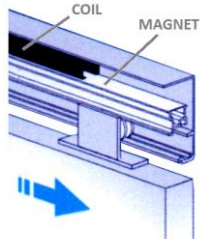

電磁自動趟門路 Electromagnetic autodoor

1. 超靜音
2. 輕推即開
3. 無障礙

MM30 <30kg
MM50 20-50kg
MM80 50-80kg

內置安全感應器

Made in Japan